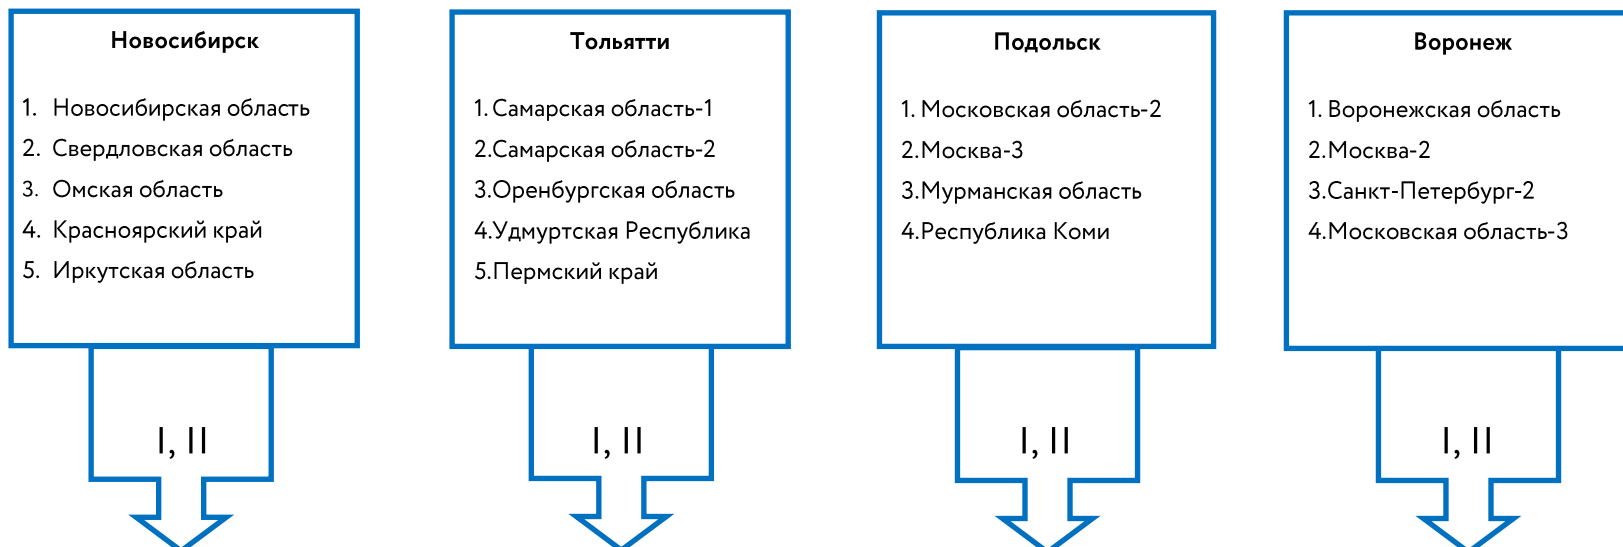

# Схема Первенства России. Сезон 2016-2017

Девушки 2000 г.р.

Зональный этап

## Финальный этап

- |                          |                           |                        |
|--------------------------|---------------------------|------------------------|
| 1. Москва-1              | 5. Новосибирск (II место) | 9. Подольск (II место) |
| 2. Санкт-Петербург-1     | 6. Тольятти (I место)     | 10. Воронеж (I место)  |
| 3. Московская область-1  | 7. Тольятти (II место)    | 11. Воронеж (II место) |
| 4. Новосибирск (I место) | 8. Подольск (I место)     | 12. Wild Card          |